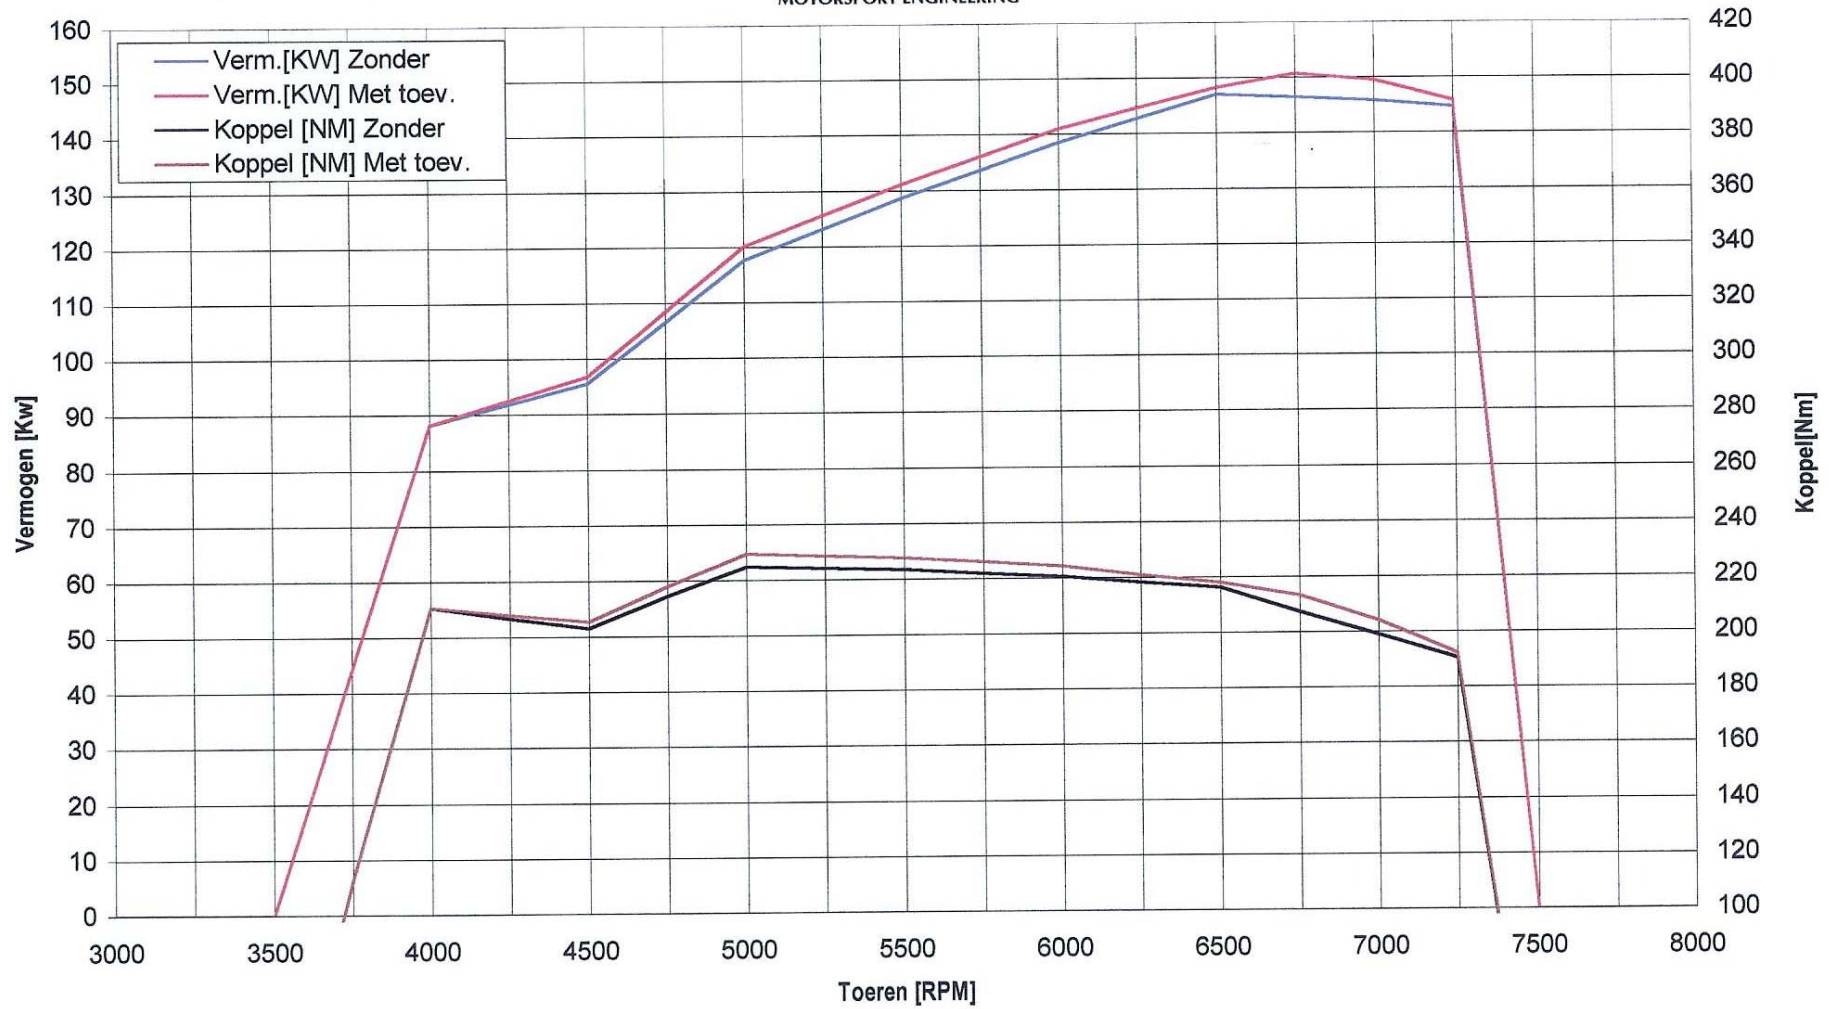

Formule Renault

Beek Auto Racing BV

12-10-04

Standaard Olie : **Castrol 0W-40**

Toevoeging : **5% Shieer-Oleïn**

Rode lijn
Blauwe lijn
Bruine lijn
Zwarte lijn

Vermogen met toevoeging
Vermogen zonder toevoeging
Koppel met toevoeging
Koppel zonder toevoeging