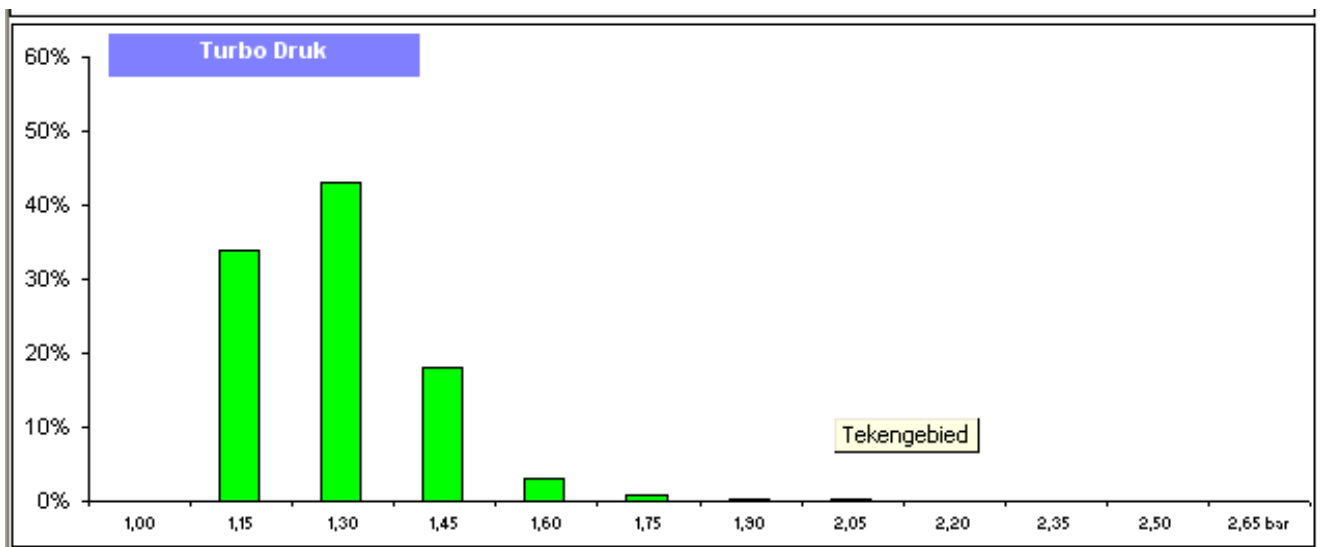

Turbodruk na toevoeging Shieer Olein

5% Shieer Olein toegevoegd