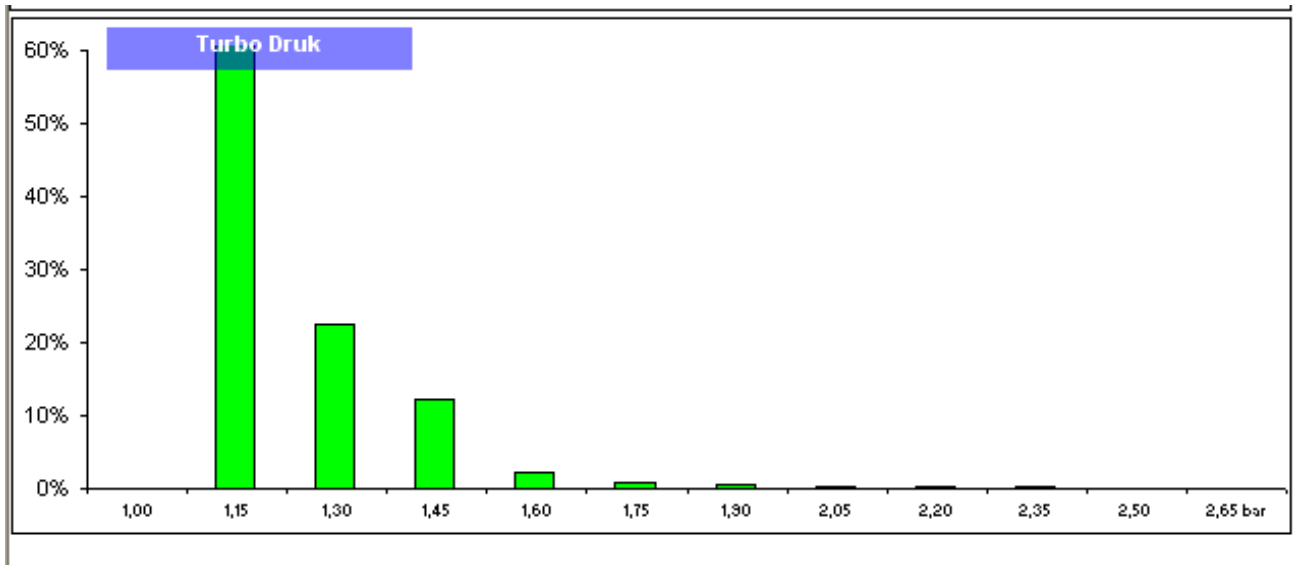

SCANIA R114 LB6X2LA 380 pk

Turbo druk voor toevoeging Shieer Olein

Turbodruk na toevoeging Shieer Olein

5% Shieer Olein toegevoegd