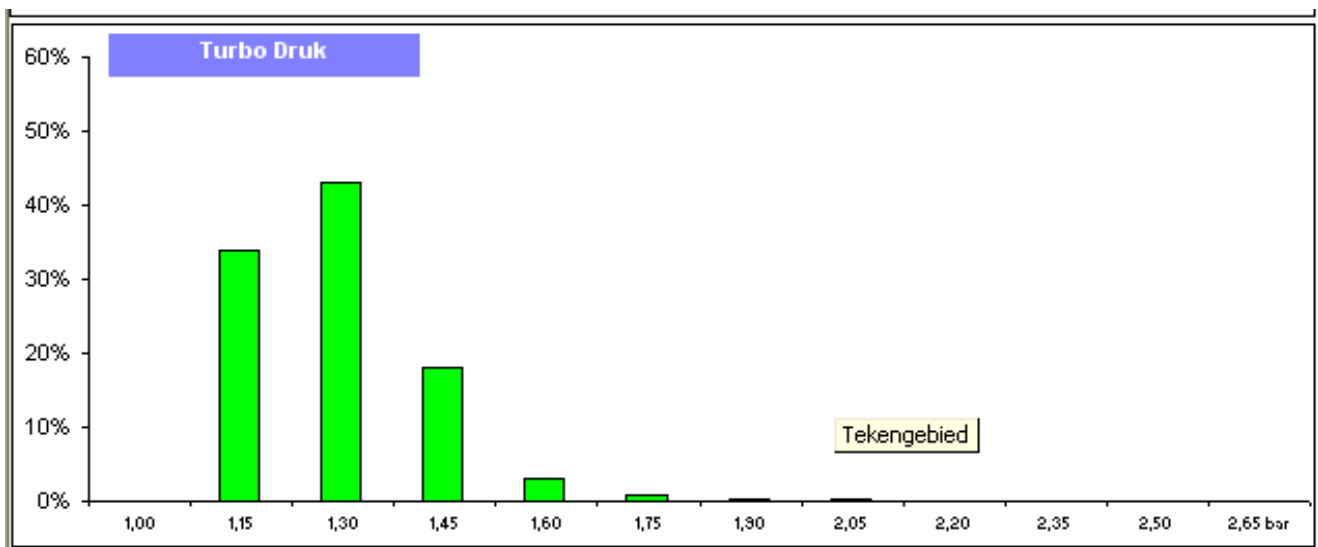

SCANIA R114 LB6X2LA 380 pk

Turbo druk voor toevoeging Shieer Olein

Turbodruk na toevoeging Shieer Olein

5% Shieer Olein toegevoegd